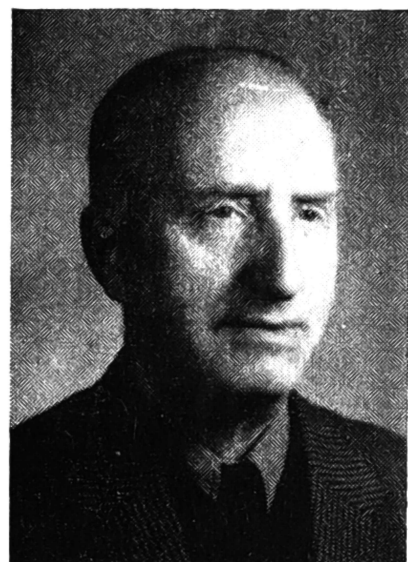

Henryk Krahelski

Wspomnienie pośmiertne

Генрих Крахельски. Посмертное воспоминание

Henryk Krahelski — Obituary

21 stycznia 1969 r. zmarł mgr inż. Henryk Krahelski emerytowany st. insp. Lasów Państwowych. Henryk Krahelski urodził się 13 lipca 1895 r. w Podrzeczu pow. Nowogrodzkiego, obecnie ZSRR. Po ukończeniu szkoły średniej w Jakaterynosławiu w 1919 r. rozpoczął studia na Wydziale Leśnym Szkoły Głównej Gospodarstwa Wiejskiego w Warszawie. Dyplom inżyniera leśnika uzyskał w 1924 r. Pracę zawodową rozpoczął w Dyrekcji Lasów Państwowych Okręgu Warszawskiego w charakterze adiunkta, a następnie w 1925 r. został przeniesiony do nadl. Lubochnia, gdzie pracował do 1929 r. — w końcu tego okresu na stanowisku nadleśniczego. W nadleśnictwie tym wiele wysiłku i pracy włożył na polu gospodarki łowieckiej, za co został odznaczony Srebrnym Krzyżem Zasługi.